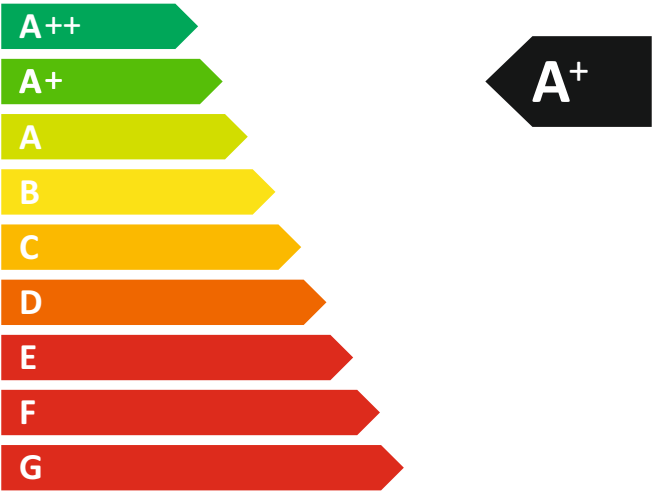

ENERG

енергия - ενέργεια

REGALFIRE

Design Pi 80-55

09,0
kW

ENERGIA • ΕΝΕΡΓΙΑ • ΕΝΕΡΓΕΙΑ • ENERGUA • ENERGY • ENERGIE • ENERGI

2015/1186